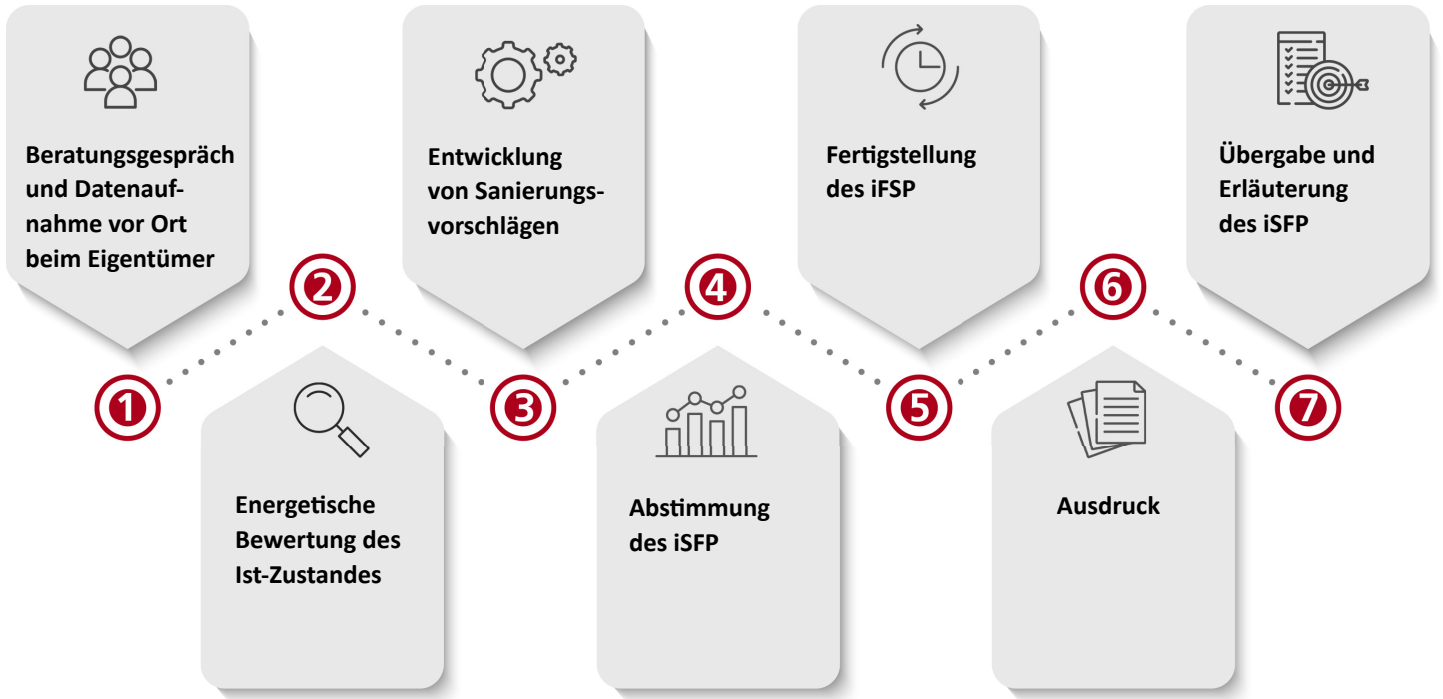

In sieben Schritten zum iSFP: