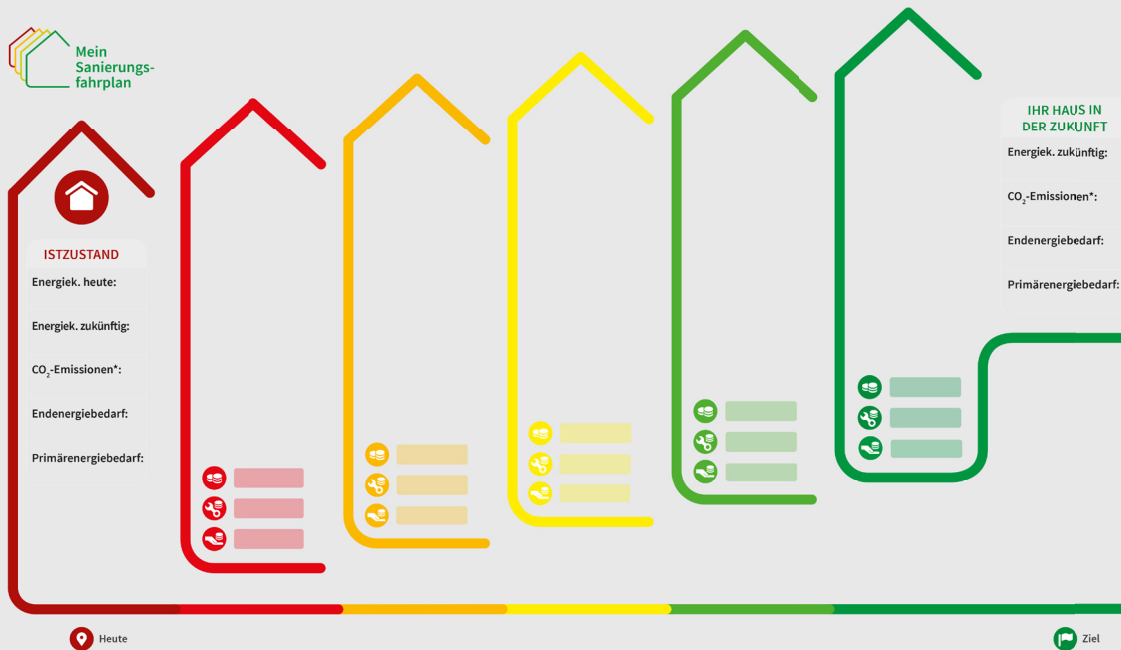

Hier könnte Ihr Haus stehen:

Investitionskosten**   davon Instandhaltung   Förderung***

Wir begleiten Sie von Anfang an.

Gerne übernehmen wir die Antragstellung, die Durchführung sowie die abschließende Erstellung von Nachweisen.

Bei Bedarf begleiten wir Sie auch bei der Umsetzung Ihrer Effizienzmaßnahmen.

BRAUN EDL

BRAUN
Energiedienstleistungen GmbH & Co. KG
Am Mansbach 3, 69242 Mühlhausen
Tel. 07253 / 9212 460
info@braun-edl.de
www.braun-edl.de